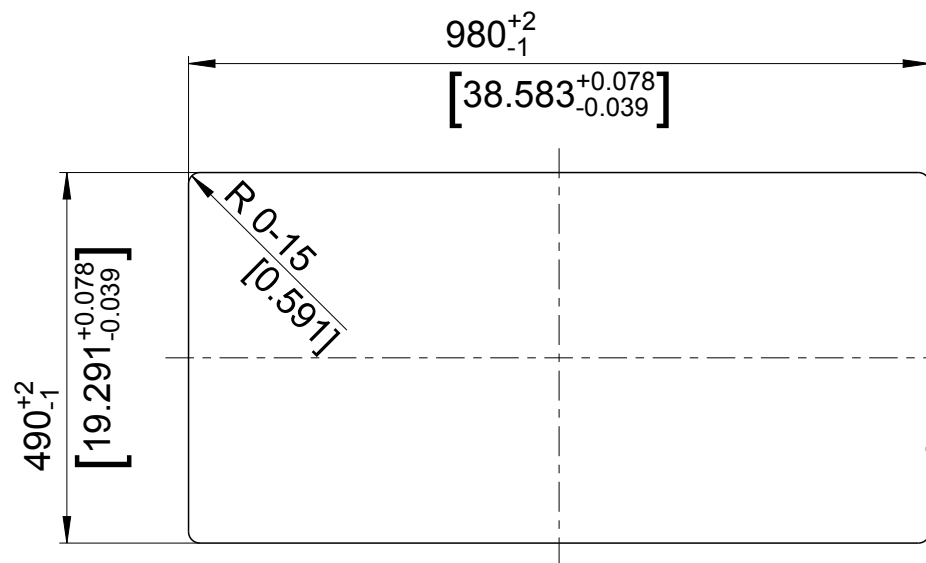

mm
[inch]

BLANCO

BLANCO CLARON 6S-IF

Änderungen vorbehalten. Aktuellste Version im Internet.
Subject to modifications. Latest version on the internet.

Edelstahl / Stainless steel

M 1:10

07/2014

claron_6s-if_s_i_rs

1000187205